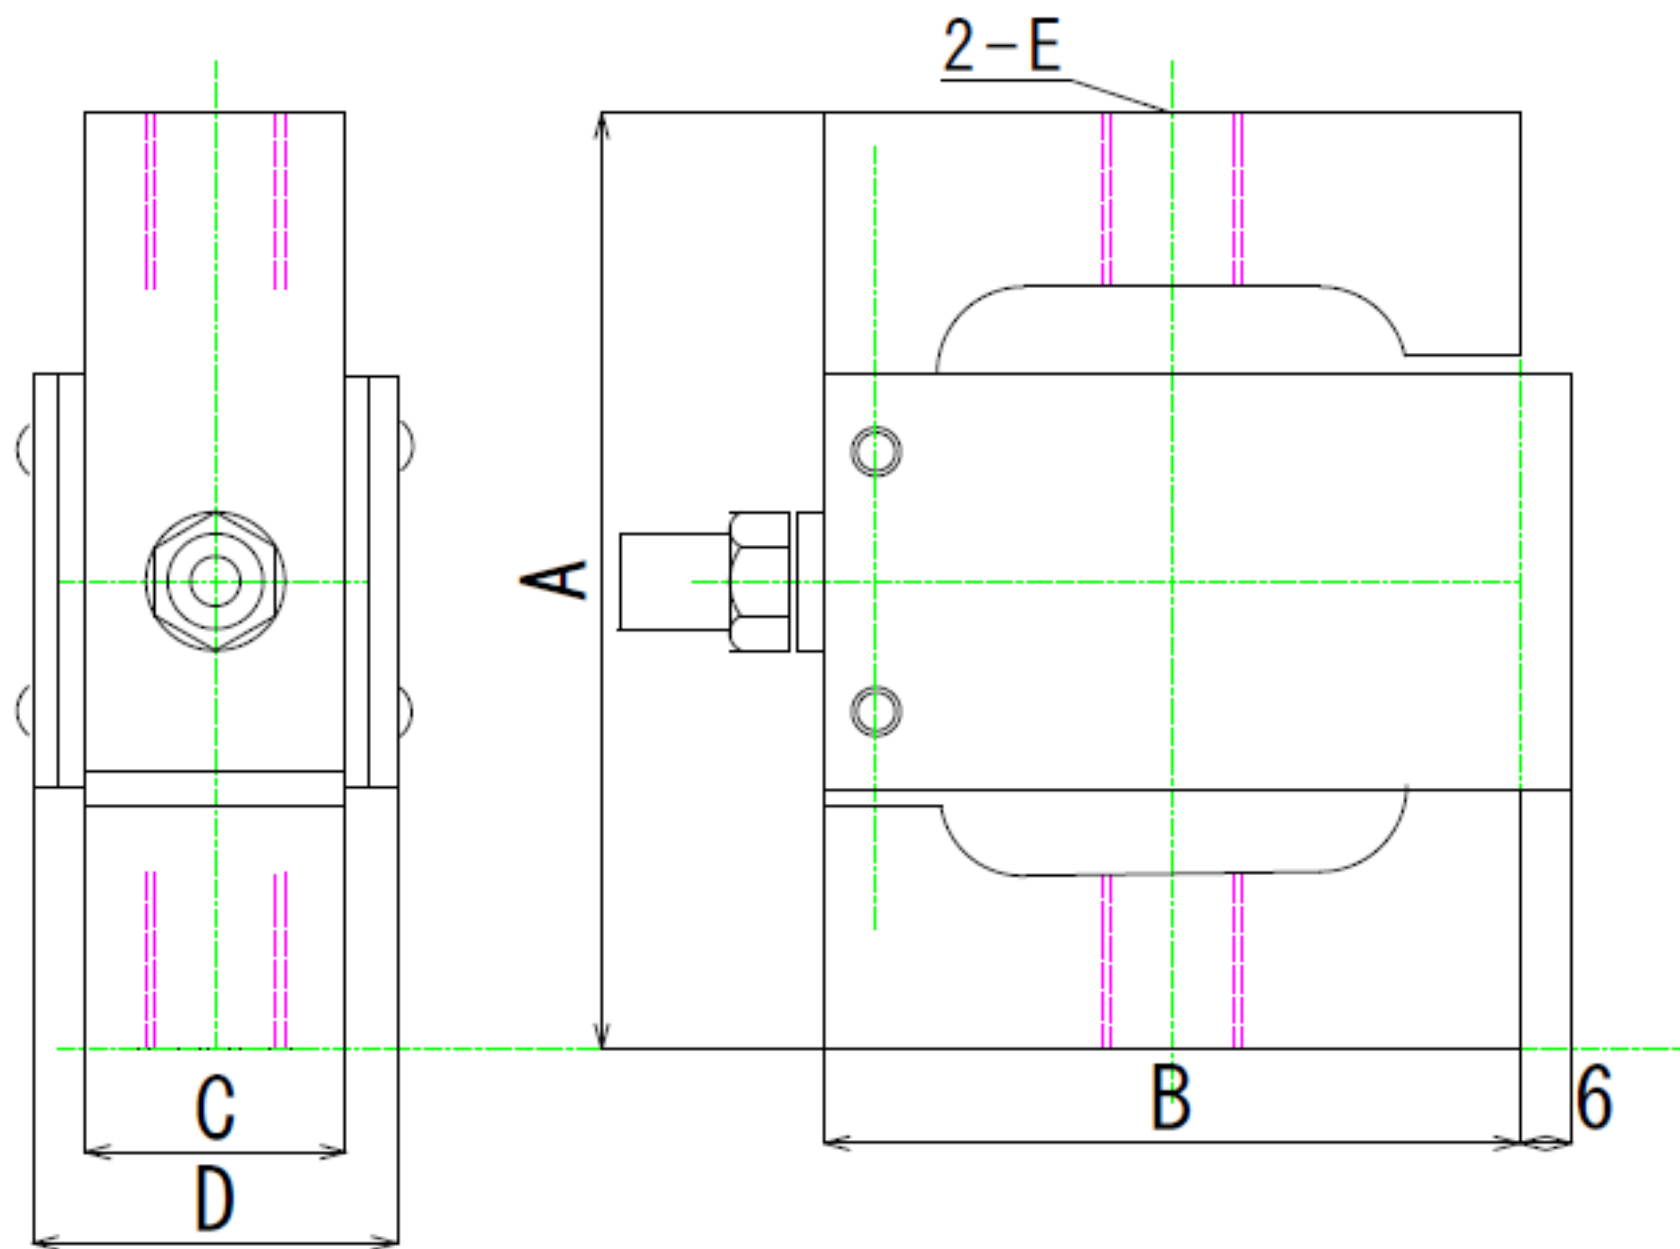

引張圧縮両用荷重計 DB-2000K

単位:mm

型名	A	B	C	D	E	重量(kg)
DB-2000K	108	80	30	42	M16x2	1.6