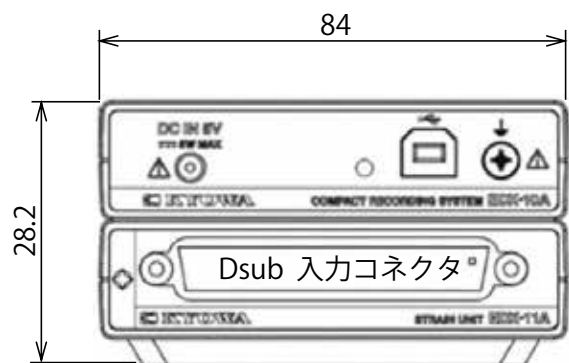

データロガー | 動的指示計 EDX-10A+11A+PC

Code No. 21208
4ch. 高速ひずみ測定器
EDX-10A + EDX-11A
(株)共和電業
質量：0.32 kg

制御ユニット
EDX-10A

ひずみ測定ユニット
EDX-11A