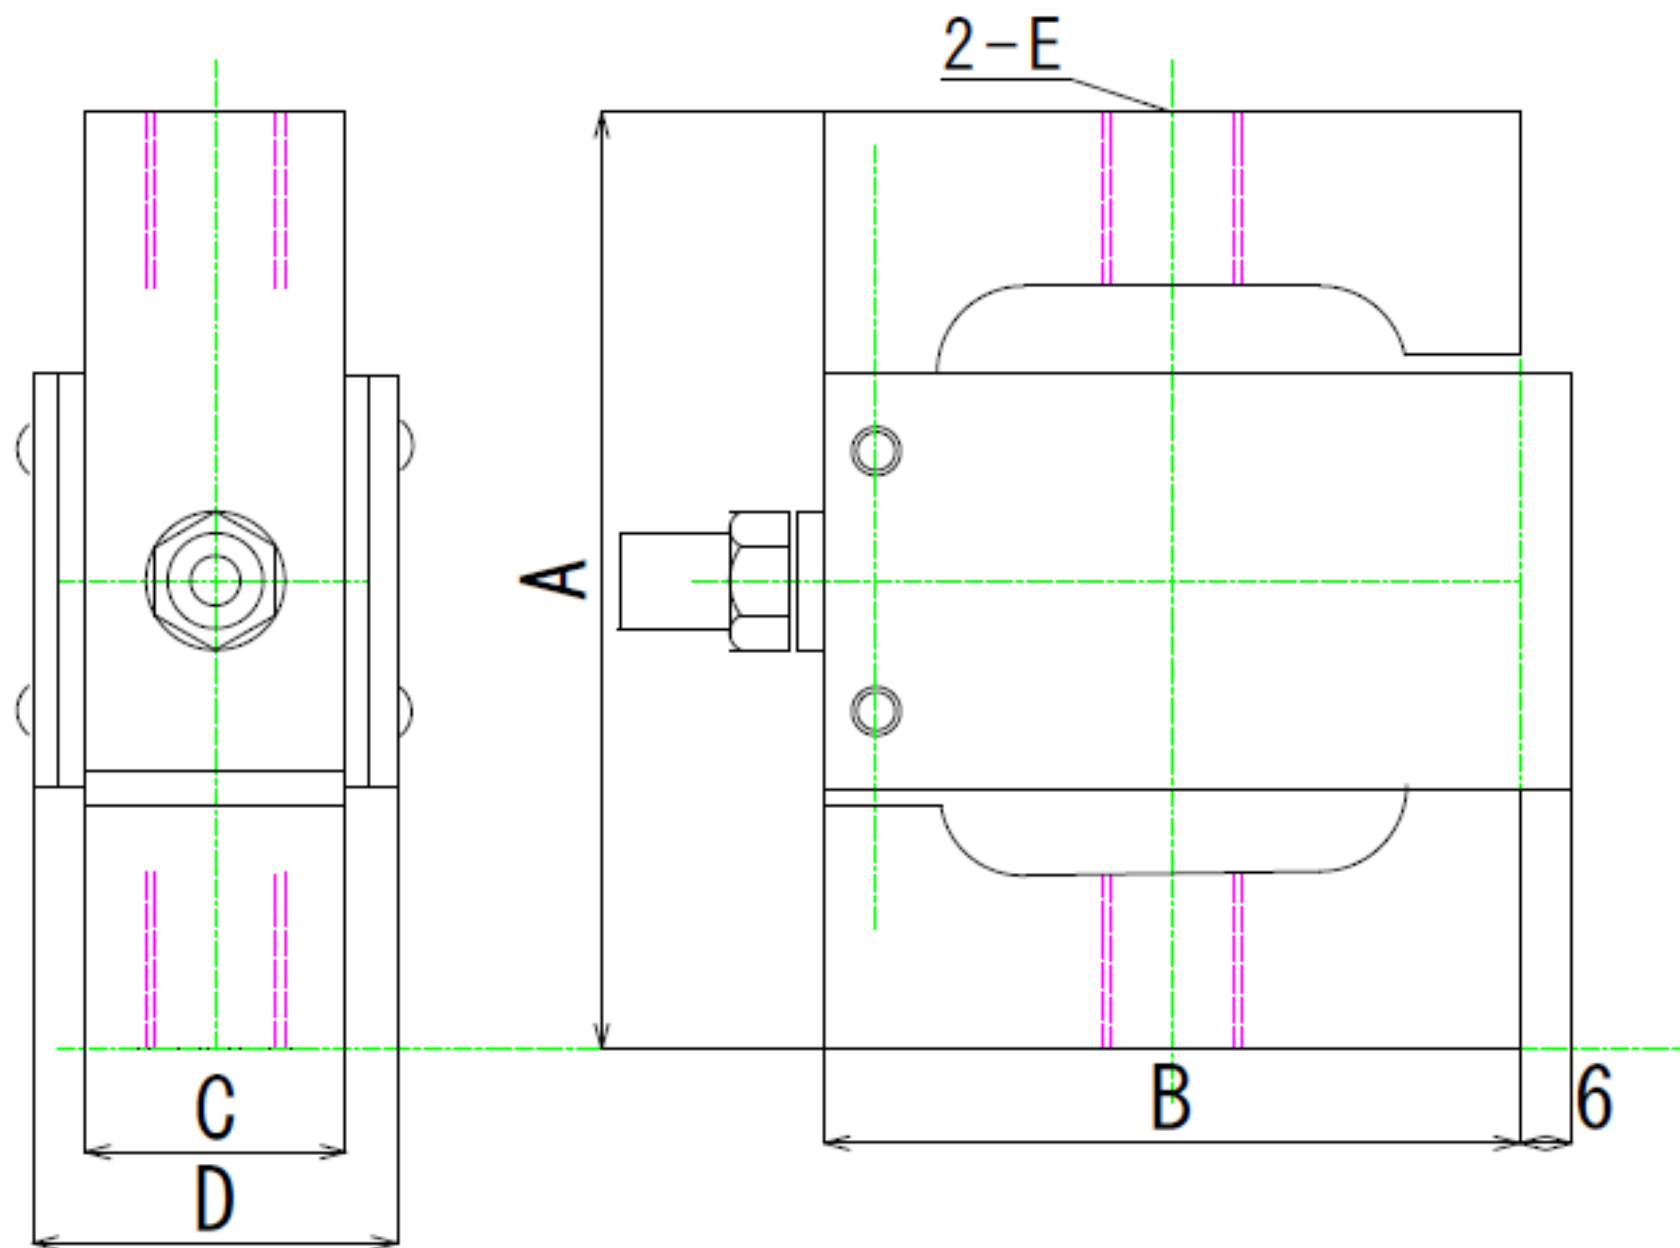

引張圧縮両用荷重計 DBS-5KN,DBS-10KN,DBS-20KN

単位:mm

型名	A	B	C	D	E	重量(kg)
DBS-5KN	60	56	20	28	M12x1.75	0.5
DBS-10KN	70	56	20	28	M12x1.75	0.5
DBS-20KN	90	70	25	33	M16x2	1.6