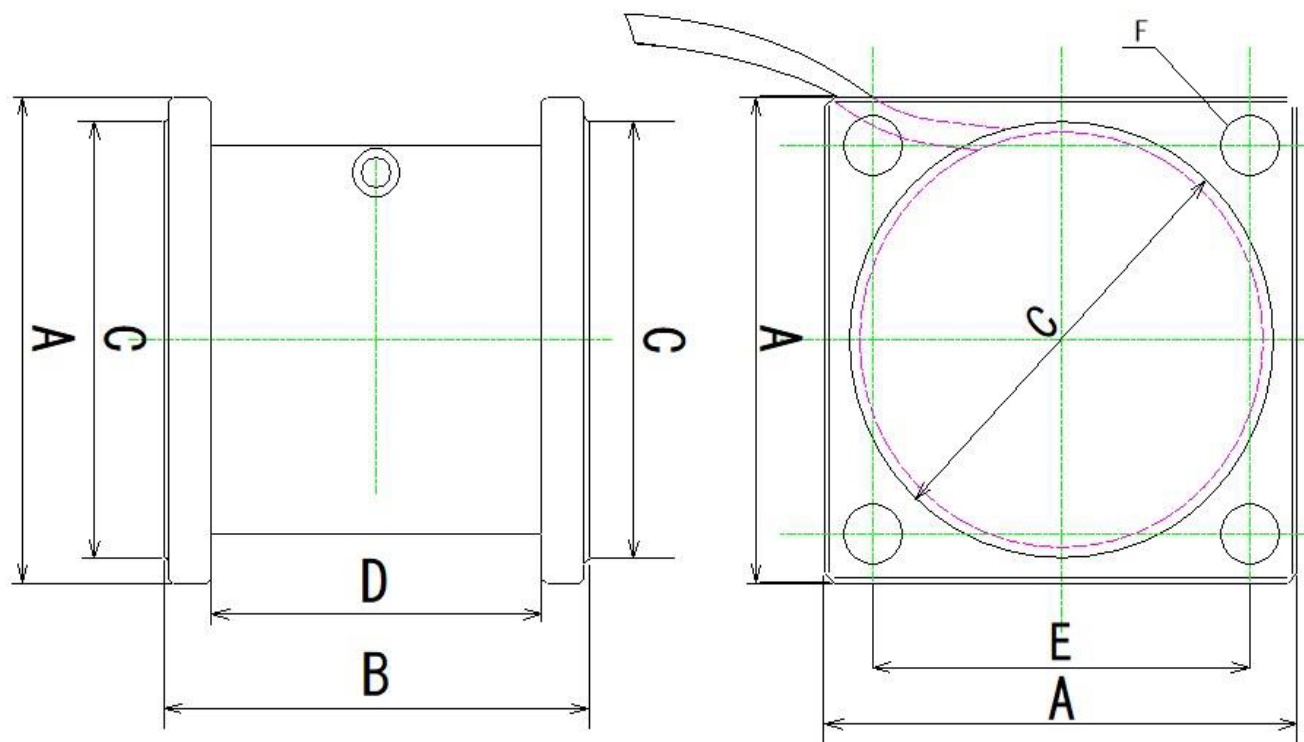

圧縮専用荷重計 CCシリーズ

ケーブル長: 約500

単位: mm

型式	A	B	C	D	E	F	質量 [kg]
CC-300KN	58	52	φ 52	40	46	φ 10.5	1.2
CC-1MN	100	90	φ 90	70	80	φ 12.5	3.3
CC-2MN	140	127	φ 130	95	110	φ 17	6.5