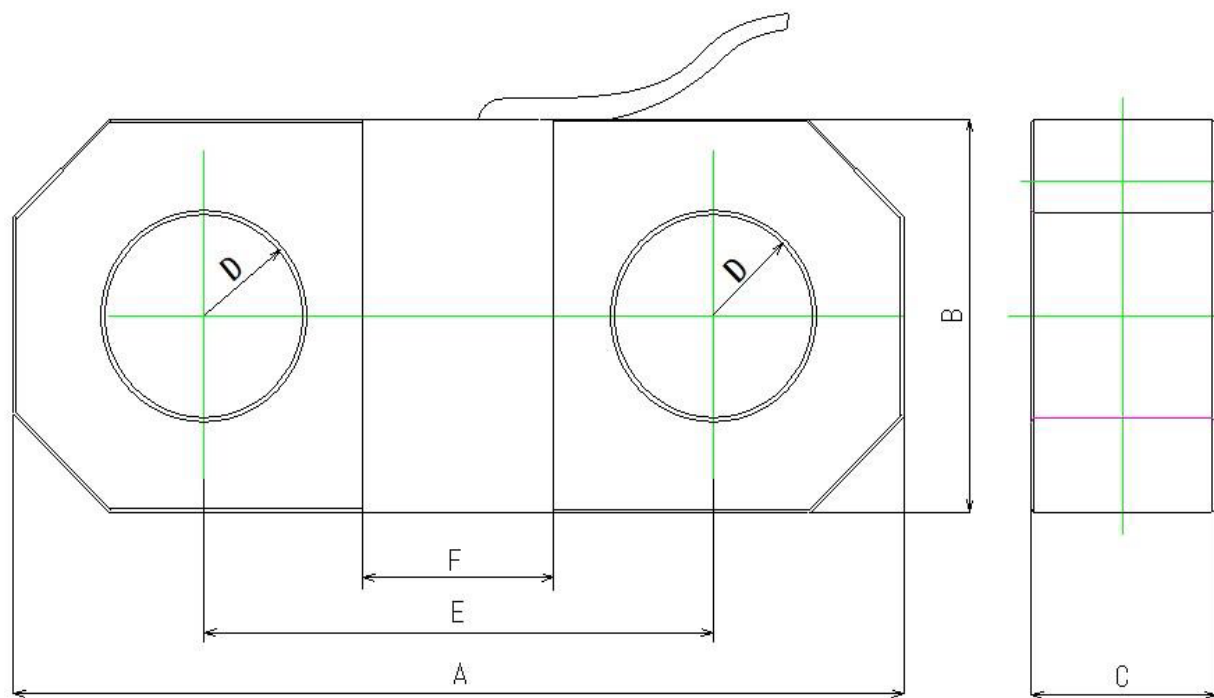

# 引張型荷重計 LKシリーズ

ケーブル長： 約500

単位：mm

型式	A	B	C	D	E	F	質量 [kg]
LK-30KN	115	40	20	φ 25.5	65	30	1.2
LK-100KN	150	60	32	φ 36.5	90	30	3.3
LK-300KN	280	120	58	φ 62.5	160	60	9.6