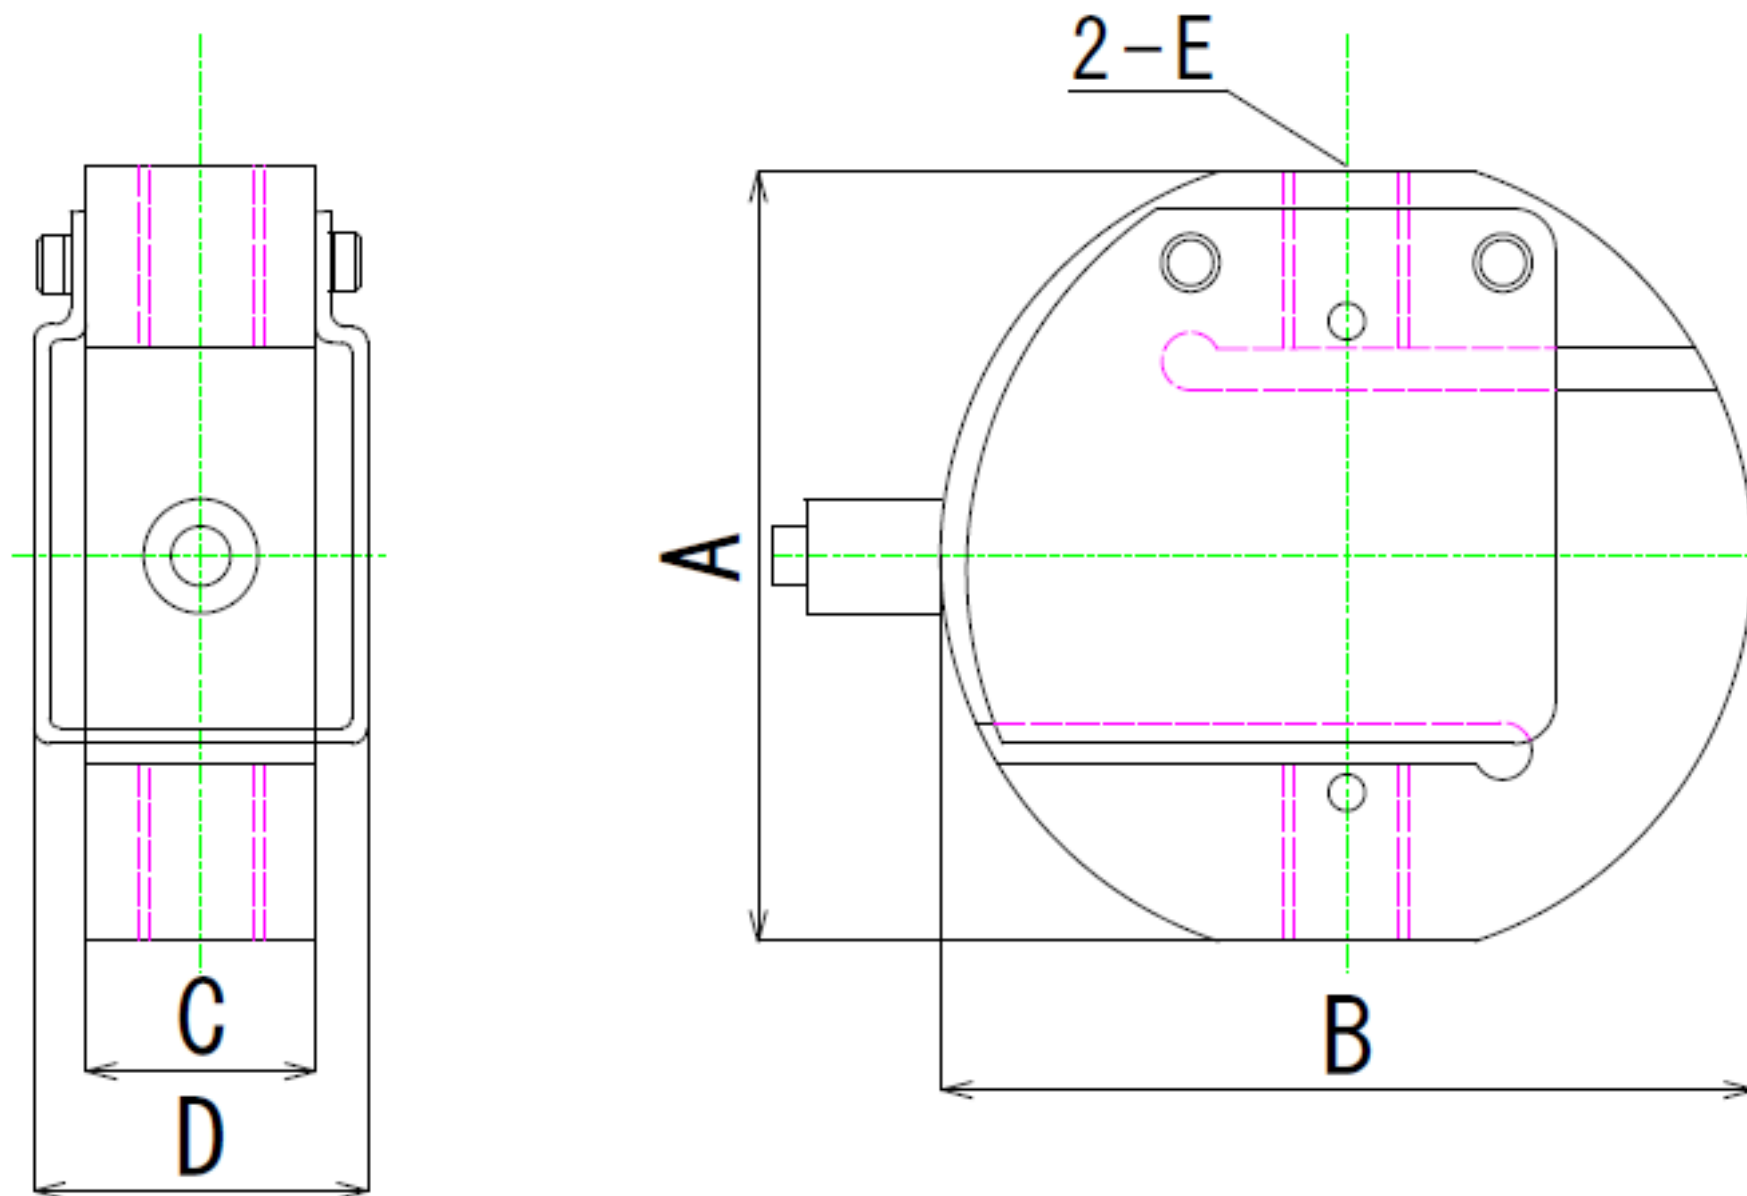

引張圧縮両用荷重計 TLZ-200KA

単位:mm

型名	A	B	C	D	E	重量(kg)
LTZ-200KA	74	φ78	22	32	M12x1.75	0.4