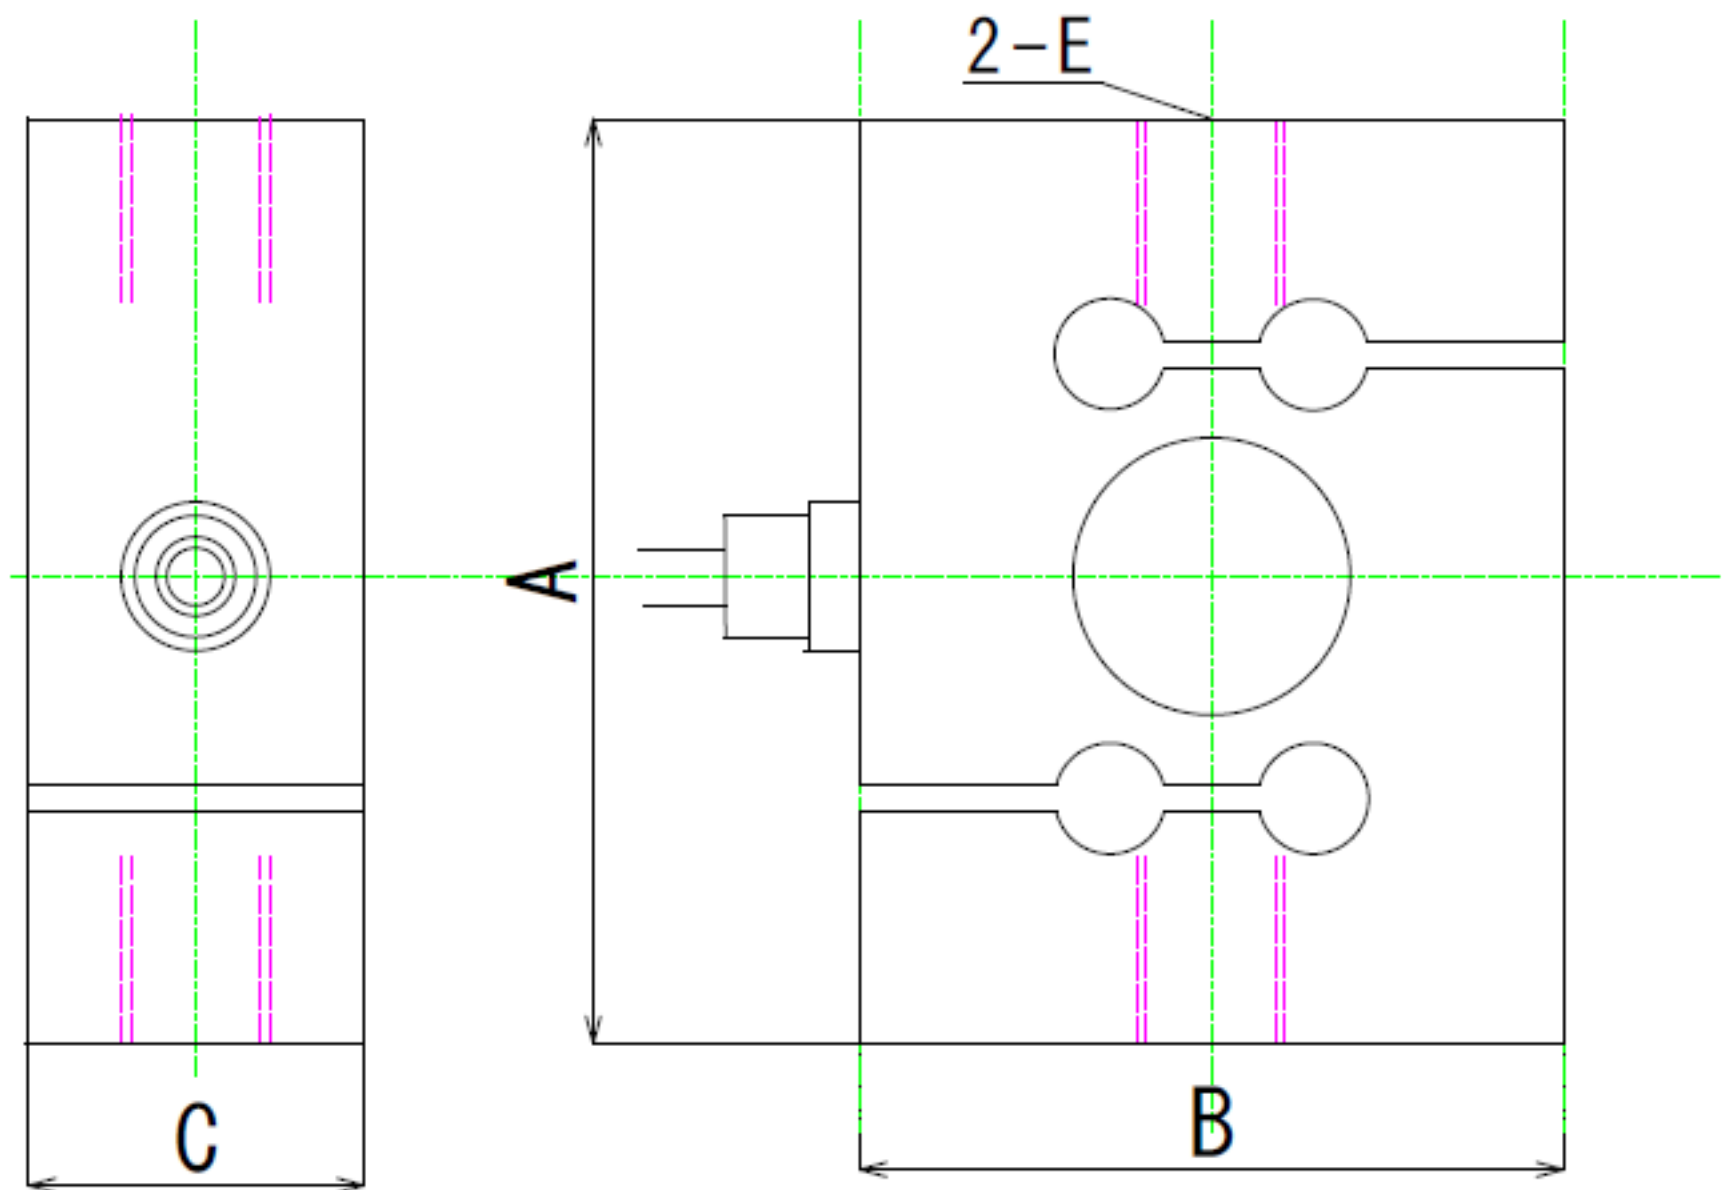

引張圧縮両用荷重計 RSCC-5T

単位:mm

型名	A	B	C	E	重量(kg)
RSCC-5T	100	76	36.5	M24x2	2.2